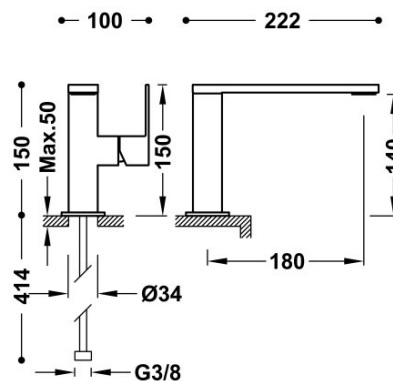

TRES

00620501BM

Bateria umywalkowa

wylewka 34x10 mm

Kąt obrotu wylewki 0°

Wykończenie Biel Matowa.

Numer referencyjny głowicy (część zamienna)
9130190

Tres Comercial, S.A. | C/Penedès, 16-26 | Zona Industrial, Sector A | 08759 Vallirana (Barcelona)

T (+34) 936834004 | F (+34) 936835061 | infotres@tresgriferia.com

www.tresgriferia.com