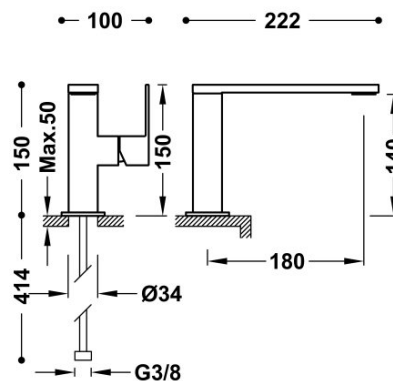

TRES

00620501NM

Bateria umywalkowa

wylewka 34x10 mm

Kąt obrotu wylewki 0°

Wykończenie Czerń Matowa.

Numer referencyjny głowicy (część zamienna)
9130190

Tres Comercial, S.A. | C/Penedès, 16-26 | Zona Industrial, Sector A | 08759 Vallirana (Barcelona)

T (+34) 936834004 | F (+34) 936835061 | infotres@tresgriferia.com

www.tresgriferia.com