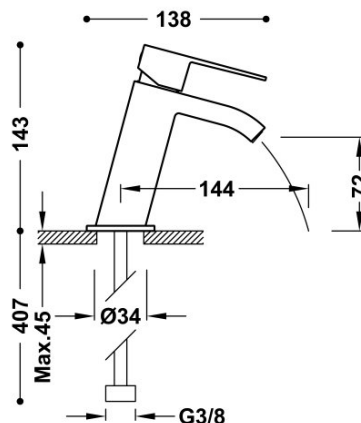

TRES

006201010M

Bateria umywalkowa

z wylewką typu kaskada. UWAGA: W zestawie do baterii kranowych z wylewką kaskadową znajdują się 2 zawory regulacyjne z filtrem (Nr Katalog.: 9134525)

Wykończenie 24-K Złoto Matowe.