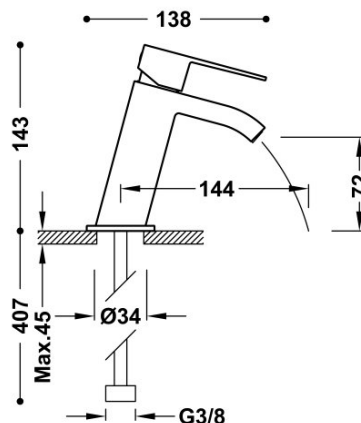

TRES

00620101AC

Bateria umywalkowa

z wylewką typu kaskada. UWAGA: W zestawie do baterii kranowych z wylewką kaskadową znajdują się 2 zawory regulacyjne z filtrem (Nr Katalog.: 9134525)

Wykończenie Stal.

Tres Comercial, S.A. | C/Penedès, 16-26 | Zona Industrial, Sector A | 08759 Vallirana (Barcelona)