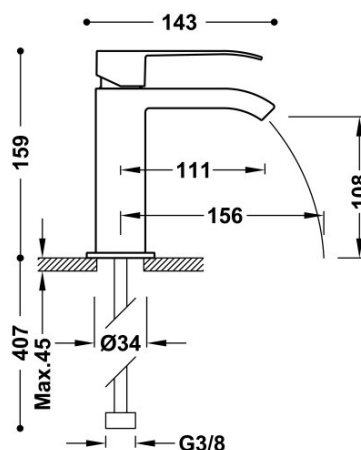

TRES

00611001BL

Bateria umywalkowa

wylewka kaskada otwarta. UWAGA: W zestawie do baterii kranowych z wylewką kaskadową znajdują się 2 zawory regulacyjne z filtrem (Nr Katalog.: 9134525)

Wykończenie Biel-Chrom.