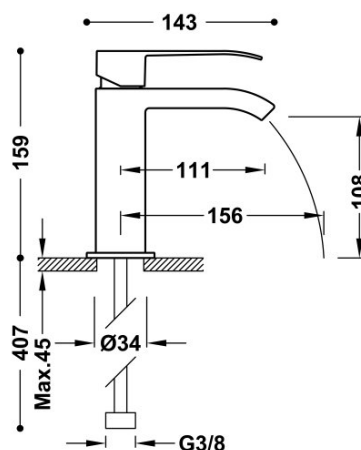

TRES

00611001NE

Bateria umywalkowa

wylewka kaskada otwarta. UWAGA: W zestawie do baterii kranowych z wylewką kaskadową znajdują się 2 zawory regulacyjne z filtrem (Nr Katalog.: 9134525)

Wykończenie Czerń-Chrom.