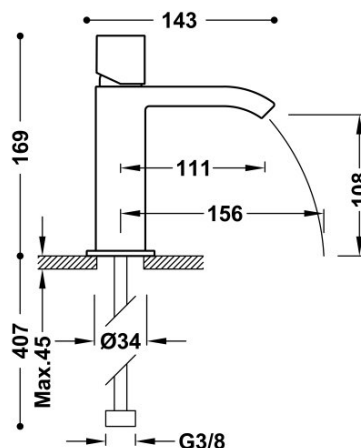

TRES

00611002NE

Bateria umywalkowa

wylewka kaskada otwarta. UWAGA: W zestawie do baterii kranowych z wylewką kaskadową znajdują się 2 zawory regulacyjne z filtrem (Nr Katalog.: 9134525)

Wykończenie Czerń-Chrom.