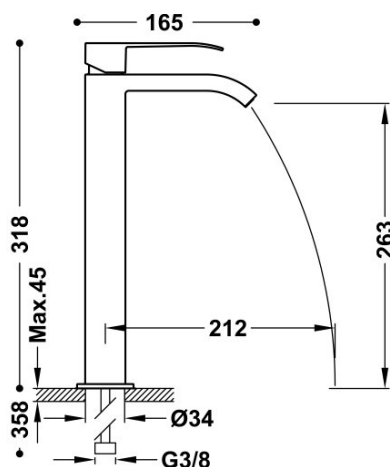

TRES

00681001NE

Bateria umywalkowa

z wylewką typu kaskada. UWAGA: W zestawie do baterii kranowych z wylewką kaskadową znajdują się 2 zawory regulacyjne z filtrem (Nr Katalog.: 9134525)

Wykończenie Czerń-Chrom.