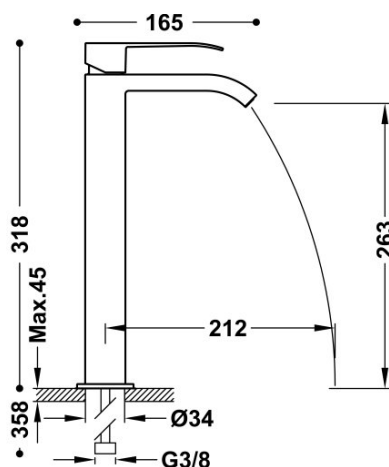

TRES

00681001OR

Bateria umywalkowa

z wylewką typu kaskada. UWAGA: W zestawie do baterii kranowych z wylewką kaskadową znajdują się 2 zawory regulacyjne z filtrem (Nr Katalog.: 9134525)

Wykończenie 24-K Złoto.