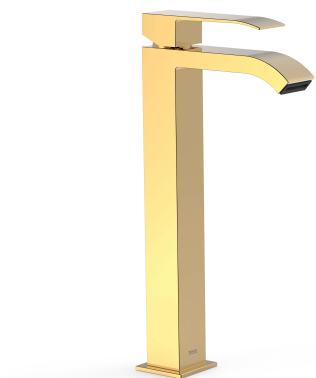

TRES

00681001OR

Bateria umywalkowa

z wylewką typu kaskada. UWAGA: W zestawie do baterii kranowych z wylewką kaskadową znajdują się 2 zawory regulacyjne z filtrem (Nr Katalog.: 9134525)

Wykończenie 24-K Złoto.