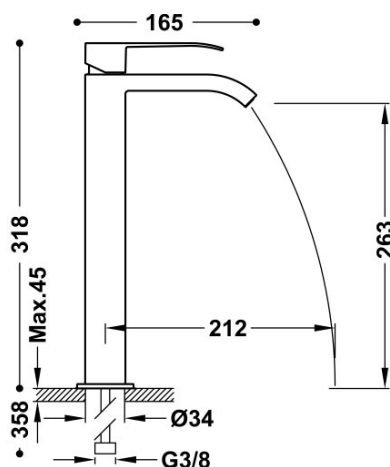

TRES

00681001AC

Bateria umywalkowa

z wylewką typu kaskada. UWAGA: W zestawie do baterii kranowych z wylewką kaskadową znajdują się 2 zawory regulacyjne z filtrem (Nr Katalog.: 9134525)

Wykończenie Stal.

Tres Comercial, S.A. | C/Penedès, 16-26 | Zona Industrial, Sector A | 08759 Vallirana (Barcelona)

T (+34) 936834004 | F (+34) 936835061 | infotres@tresgriferia.com

www.tresgriferia.com