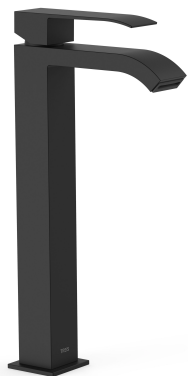

TRES

00681001NM

Bateria umywalkowa

z wylewką typu kaskada. UWAGA: W zestawie do baterii kranowych z wylewką kaskadową znajdują się 2 zawory regulacyjne z filtrem (Nr Katalog.: 9134525)

Wykończenie Czerń Matowa.