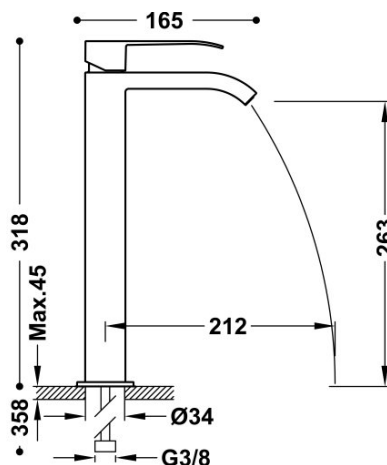

TRES

00681001NM

Bateria umywalkowa

z wylewką typu kaskada. UWAGA: W zestawie do baterii kranowych z wylewką kaskadową znajdują się 2 zawory regulacyjne z filtrem (Nr Katalog.: 9134525)

Wykończenie Czerń Matowa.