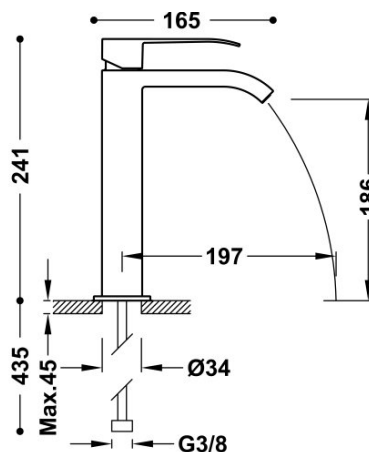

TRES

00661001NE

Bateria umywalkowa

z wylewką typu kaskada. UWAGA: W zestawie do baterii kranowych z wylewką kaskadową znajdują się 2 zawory regulacyjne z filtrem (Nr Katalog.: 9134525)

Wykończenie Czerń-Chrom.

Tres Comercial, S.A. | C/Penedès, 16-26 | Zona Industrial, Sector A | 08759 Vallirana (Barcelona)

T (+34) 936834004 | F (+34) 936835061 | infotres@tresgriferia.com

www.tresgriferia.com