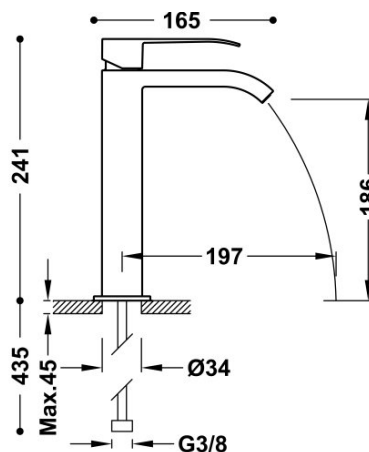

TRES

006610010M

Bateria umywalkowa

z wylewką typu kaskada. UWAGA: W zestawie do baterii kranowych z wylewką kaskadową znajdują się 2 zawory regulacyjne z filtrem (Nr Katalog.: 9134525)

Wykończenie 24-K Złoto Matowe.