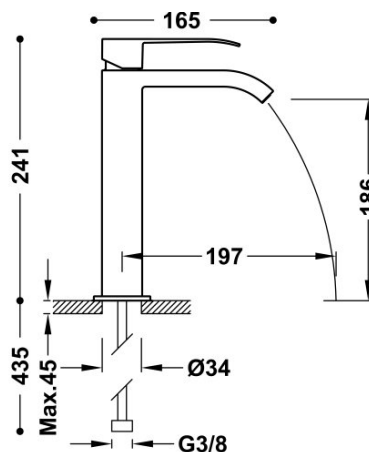

TRES

00661001OR

Bateria umywalkowa

z wylewką typu kaskada. UWAGA: W zestawie do baterii kranowych z wylewką kaskadową znajdują się 2 zawory regulacyjne z filtrem (Nr Katalog.: 9134525)

Wykończenie 24-K Złoto.

Tres Comercial, S.A. | C/Penedès, 16-26 | Zona Industrial, Sector A | 08759 Vallirana (Barcelona)

T (+34) 936834004 | F (+34) 936835061 | infotres@tresgriferia.com

www.tresgriferia.com