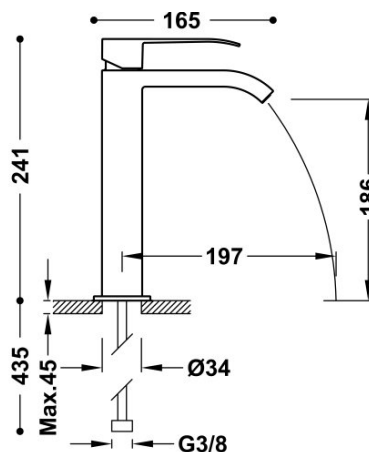

TRES

00661001AC

Bateria umywalkowa

z wylewką typu kaskada. UWAGA: W zestawie do baterii kranowych z wylewką kaskadową znajdują się 2 zawory regulacyjne z filtrem (Nr Katalog.: 9134525)

Wykończenie Stal.

Tres Comercial, S.A. | C/Penedès, 16-26 | Zona Industrial, Sector A | 08759 Vallirana (Barcelona)