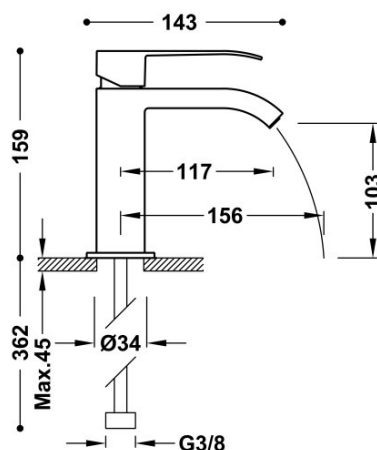

## 00610101BL

### Bateria umywalkowa

z wylewką typu kaskada. UWAGA: W zestawie do baterii kranowych z wylewką kaskadową znajdują się 2 zawory regulacyjne z filtrem (Nr Katalog.: 9134525)

Wykończenie Biel-Chrom.

Tres Comercial, S.A. | C/Penedès, 16-26 | Zona Industrial, Sector A | 08759 Vallirana (Barcelona)