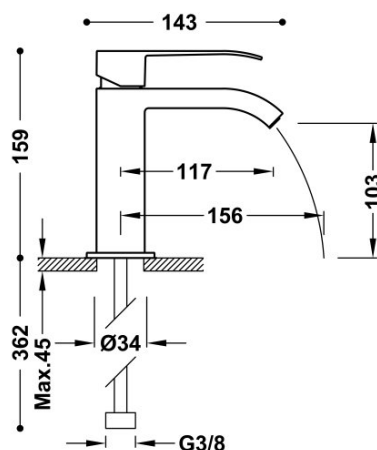

TRES

00610101NE

Bateria umywalkowa

z wylewką typu kaskada. UWAGA: W zestawie do baterii kranowych z wylewką kaskadową znajdują się 2 zawory regulacyjne z filtrem (Nr Katalog.: 9134525)

Wykończenie Czerń-Chrom.