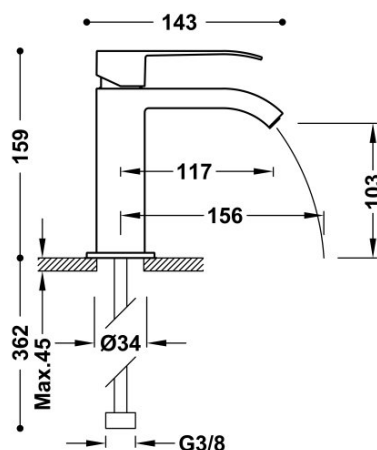

## 006101010M

### Bateria umywalkowa

z wylewką typu kaskada. UWAGA: W zestawie do baterii kranowych z wylewką kaskadową znajdują się 2 zawory regulacyjne z filtrem (Nr Katalog.: 9134525)

Wykończenie 24-K Złoto Matowe.