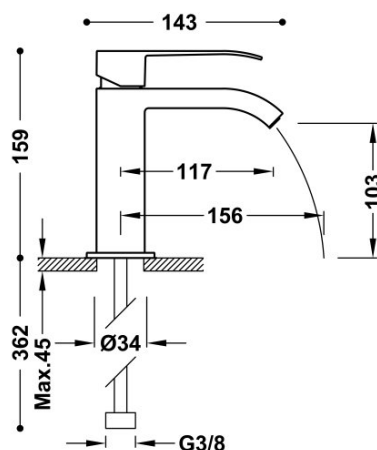

TRES

00610101AC

Bateria umywalkowa

z wylewką typu kaskada. UWAGA: W zestawie do baterii kranowych z wylewką kaskadową znajdują się 2 zawory regulacyjne z filtrem (Nr Katalog.: 9134525)

Wykończenie Stal.

Tres Comercial, S.A. | C/Penedès, 16-26 | Zona Industrial, Sector A | 08759 Vallirana (Barcelona)