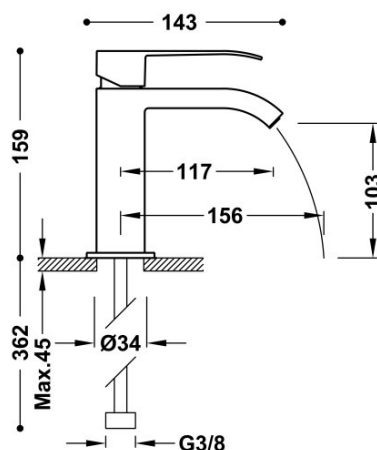

## 00610101BM

### Bateria umywalkowa

z wylewką typu kaskada. UWAGA: W zestawie do baterii kranowych z wylewką kaskadową znajdują się 2 zawory regulacyjne z filtrem (Nr Katalog.: 9134525)

Wykończenie Biel Matowa.

Tres Comercial, S.A. | C/Penedès, 16-26 | Zona Industrial, Sector A | 08759 Vallirana (Barcelona)