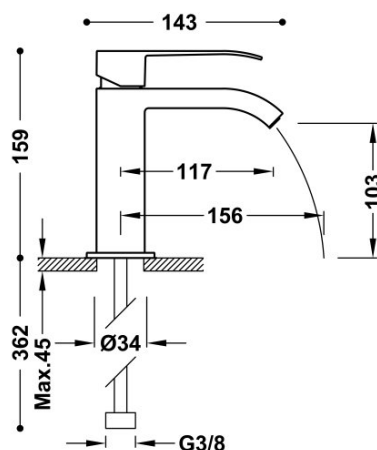

## 00610101NM

### Bateria umywalkowa

z wylewką typu kaskada. UWAGA: W zestawie do baterii kranowych z wylewką kaskadową znajdują się 2 zawory regulacyjne z filtrem (Nr Katalog.: 9134525)

Wykończenie Czerń Matowa.

Tres Comercial, S.A. | C/Penedès, 16-26 | Zona Industrial, Sector A | 08759 Vallirana (Barcelona)