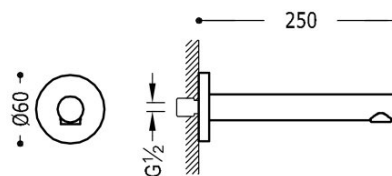

TRES

16117102

Wylewka ścienna

250 mm. Nie jest to część zamienna. Nie jest kompatybilny z niepodzielnymi instalacjami podtynkowymi.

Wykończenie Chrom.

Tres Comercial, S.A. | C/Penedès, 16-26 | Zona Industrial, Sector A | 08759 Vallirana (Barcelona)

T (+34) 936834004 | F (+34) 936835061 | infotres@tresgriferia.com

www.tresgriferia.com