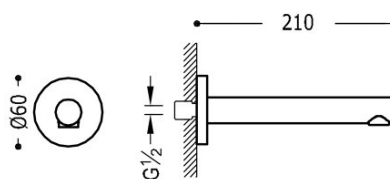

TRES

06117202

Wylewka ścienna

210 mm. Nie jest to część zamienna. Nie jest kompatybilny z niepodzielnymi instalacjami podtynkowymi.

Wykończenie Chrom.

Tres Comercial, S.A. | C/Penedès, 16-26 | Zona Industrial, Sector A | 08759 Vallirana (Barcelona)