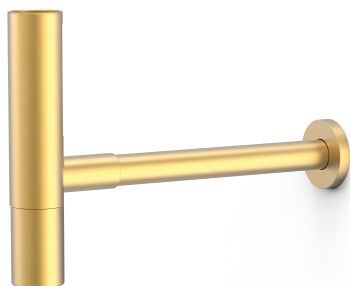

TRES

161103420M

Teleskopowy zewnętrzny syfon umywalkowy W OBUDOWIE

Wykończenie 24-K Złoto Matowe.

Tres Comercial, S.A. | C/Penedès, 16-26 | Zona Industrial, Sector A | 08759 Vallirana (Barcelona)

T (+34) 936834004 | F (+34) 936835061 | infotres@tresgriferia.com