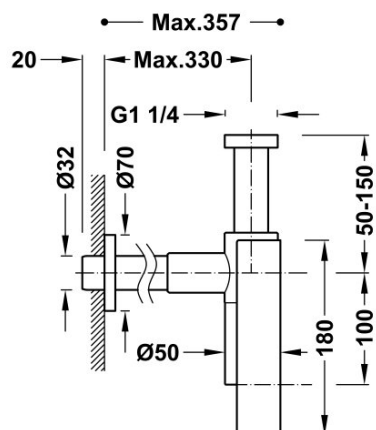

TRES

161103420M

Teleskopowy zewnętrzny syfon umywalkowy W OBUDOWIE

Wykończenie 24-K Złoto Matowe.

Tres Comercial, S.A. | C/Penedès, 16-26 | Zona Industrial, Sector A | 08759 Vallirana (Barcelona)

T (+34) 936834004 | F (+34) 936835061 | infotres@tresgriferia.com