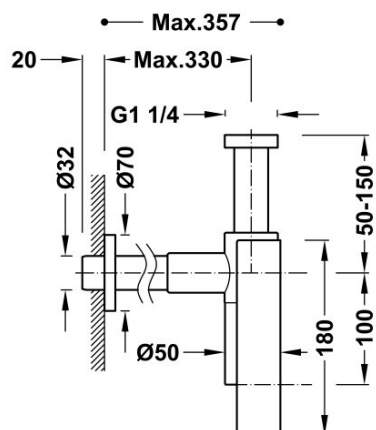

TRES

16110342AC

Teleskopowy zewnętrzny syfon umywalkowy W OBUDOWIE

Wykończenie Stal.

Tres Comercial, S.A. | C/Penedès, 16-26 | Zona Industrial, Sector A | 08759 Vallirana (Barcelona)

T (+34) 936834004 | F (+34) 936835061 | infotres@tresgriferia.com