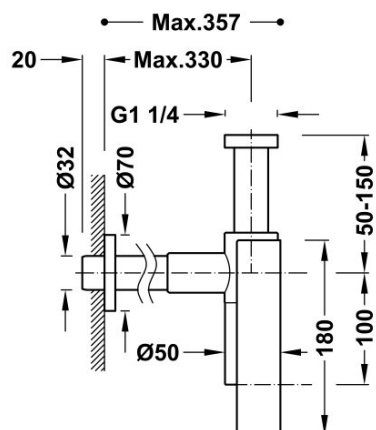

TRES

16110342BM

Teleskopowy zewnętrzny syfon umywalkowy W OBUDOWIE

Wykończenie Biel Matowa.

Tres Comercial, S.A. | C/Penedès, 16-26 | Zona Industrial, Sector A | 08759 Vallirana (Barcelona)

T (+34) 936834004 | F (+34) 936835061 | infotres@tresgriferia.com