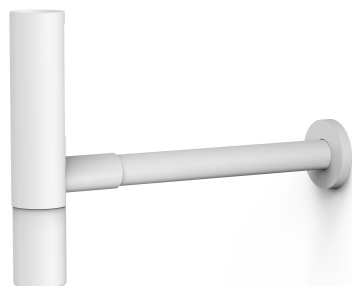

TRES

16110342BM

Teleskopowy zewnętrzny syfon umywalkowy W OBUDOWIE

Wykończenie Biel Matowa.

Tres Comercial, S.A. | C/Penedès, 16-26 | Zona Industrial, Sector A | 08759 Vallirana (Barcelona)

T (+34) 936834004 | F (+34) 936835061 | infotres@tresgriferia.com