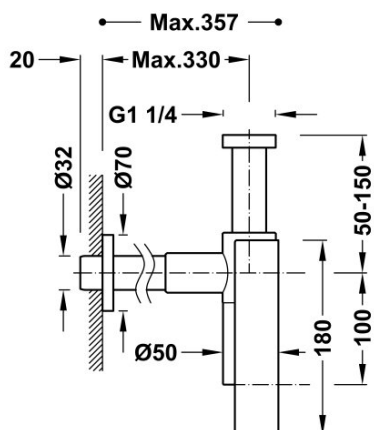

TRES

16110342NM

Teleskopowy zewnętrzny syfon umywalkowy W OBUDOWIE

Wykończenie Czerń Matowa.

Tres Comercial, S.A. | C/Penedès, 16-26 | Zona Industrial, Sector A | 08759 Vallirana (Barcelona)

T (+34) 936834004 | F (+34) 936835061 | infotres@tresgriferia.com