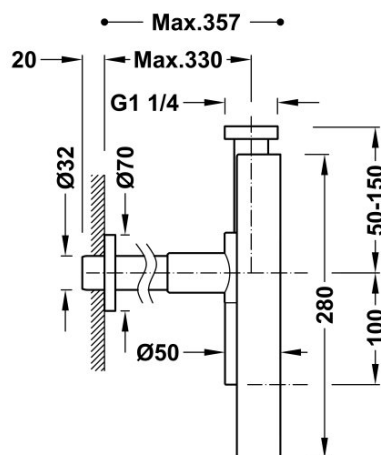

TRES

107103420M

Teleskopowy zewnętrzny syfon umywalkowy W OBUDOWIE

Wykończenie 24-K Złoto Matowe.

Tres Comercial, S.A. | C/Penedès, 16-26 | Zona Industrial, Sector A | 08759 Vallirana (Barcelona)

T (+34) 936834004 | F (+34) 936835061 | infotres@tresgriferia.com