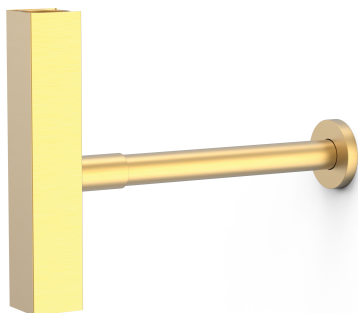

TRES

107103420M

Teleskopowy zewnętrzny syfon umywalkowy W OBUDOWIE

Wykończenie 24-K Złoto Matowe.

Tres Comercial, S.A. | C/Penedès, 16-26 | Zona Industrial, Sector A | 08759 Vallirana (Barcelona)

T (+34) 936834004 | F (+34) 936835061 | infotres@tresgriferia.com