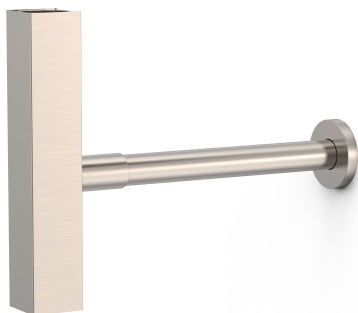

TRES

10710342AC

Teleskopowy zewnętrzny syfon umywalkowy W OBUDOWIE

Wykończenie Stal.

Tres Comercial, S.A. | C/Penedès, 16-26 | Zona Industrial, Sector A | 08759 Vallirana (Barcelona)

T (+34) 936834004 | F (+34) 936835061 | infotres@tresgriferia.com