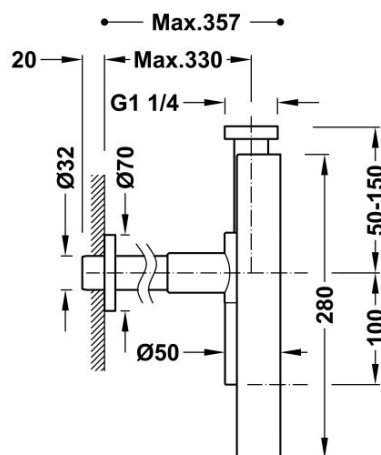

TRES

10710342AC

Teleskopowy zewnętrzny syfon umywalkowy W OBUDOWIE

Wykończenie Stal.

Tres Comercial, S.A. | C/Penedès, 16-26 | Zona Industrial, Sector A | 08759 Vallirana (Barcelona)

T (+34) 936834004 | F (+34) 936835061 | infotres@tresgriferia.com