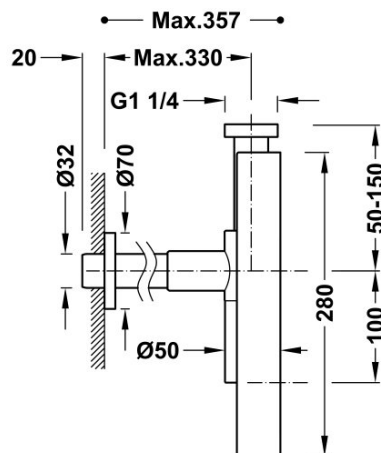

TRES

10710342NM

Teleskopowy zewnętrzny syfon umywalkowy W OBUDOWIE

Wykończenie Czerń Matowa.

Tres Comercial, S.A. | C/Penedès, 16-26 | Zona Industrial, Sector A | 08759 Vallirana (Barcelona)

T (+34) 936834004 | F (+34) 936835061 | infotres@tresgriferia.com