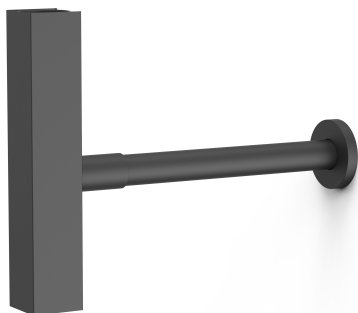

TRES

10710342NM

Teleskopowy zewnętrzny syfon umywalkowy W OBUDOWIE

Wykończenie Czerń Matowa.

Tres Comercial, S.A. | C/Penedès, 16-26 | Zona Industrial, Sector A | 08759 Vallirana (Barcelona)

T (+34) 936834004 | F (+34) 936835061 | infotres@tresgriferia.com