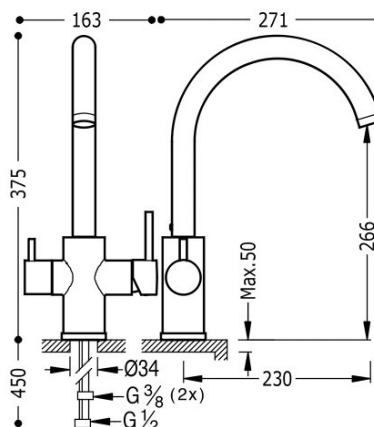

TRES

03045501

Bateria zlewozmywakowa stojąca ECOSMOSIS

Zawiera komplet przyłączy pasujący do istniejących instalacji filtrujących. Bez filtrem.

UWAGA: Redukcja strumienia wody

Kąt obrotu wylewki 360°

Wykończenie Chrom.

Numer referencyjny głowicy (część zamienna)
9134592

Tres Comercial, S.A. | C/Penedès, 16-26 | Zona Industrial, Sector A | 08759 Vallirana (Barcelona)

T (+34) 936834004 | F (+34) 936835061 | infotres@tresgriferia.com

www.tresgriferia.com