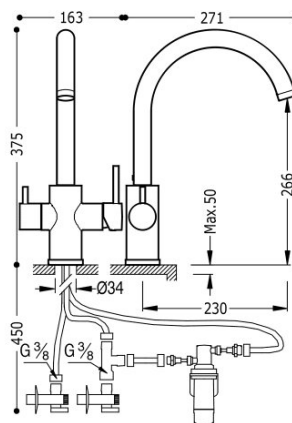

TRES

03035501

Bateria zlewozmywakowa stojąca ECOSMOSIS

Zawiera komplet przyłączy pasujący do istniejących instalacji filtrujących. Z filtrem. 4000 litrów niechlorowanej wody. Eliminuje chlor oraz lotne związki organiczne. Nie eliminuje z wody wapna ani minerałów.

Kąt obrotu wylewki 360°

Wykończenie Chrom.

Numer referencyjny głowicy (część zamienna)
9134592

Tres Comercial, S.A. | C/Penedès, 16-26 | Zona Industrial, Sector A | 08759 Vallirana (Barcelona)

T (+34) 936834004 | F (+34) 936835061 | infotres@tresgriferia.com