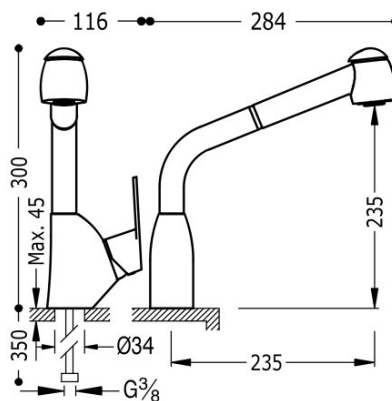

TRES

03944401

Bateria zlewozmywakowa stojąca

Z wyciąganą wylewką dwufunkcyjną

Kąt obrotu wylewki 360°

Wykończenie Chrom.

Certyfikat BELGAQUA (Belgique)

Tres Comercial, S.A. | C/Penedès, 16-26 | Zona Industrial, Sector A | 08759 Vallirana (Barcelona)