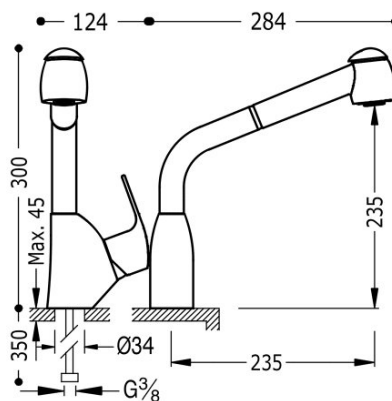

TRES

06944401

Bateria zlewozmywakowa stojąca

Z wyciąganą wylewką dwufunkcyjną

Kąt obrotu wylewki 360°

Wykończenie Chrom.

Certyfikat BELGAQUA (Belgique)

Tres Comercial, S.A. | C/Penedès, 16-26 | Zona Industrial, Sector A | 08759 Vallirana (Barcelona)