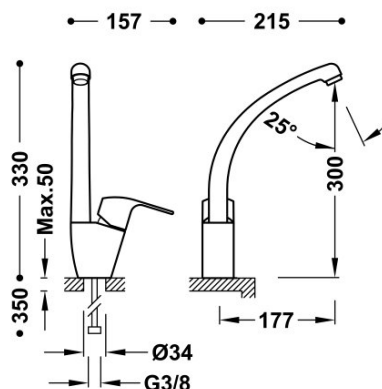

TRES

06944001

Bateria zlewozmywakowa stojąca

Kąt obrotu wylewki 360°

Cold-tres®. Oszczędność energii. Po uruchomieniu kranu najpierw zawsze wypływa tylko zimna woda, co zapobiega niepotrzebnemu włączeniu

Tres-duo®. Oszczędność wody. Dwie pozycje otwarcia uchwytu. W pośredniej pozycji zużycie wody jest o połowę niższe.

Wykończenie Chrom.

Numer referencyjny głowicy (część zamienna)
913427010

Tres Comercial, S.A. | C/Penedès, 16-26 | Zona Industrial, Sector A | 08759 Vallirana (Barcelona)

T (+34) 936834004 | F (+34) 936835061 | infotres@tresgriferia.com

www.tresgriferia.com