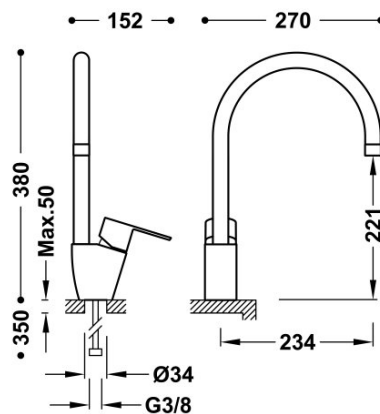

TRES

117440

Bateria zlewozmywakowa stojąca

Kąt obrotu wylewki 360°

Wykończenie Chrom.

Tres-duo®. Oszczędność wody. Dwie pozycje otwarcia uchwyty. W pośredniej pozycji zużycie wody jest o połowę niższe.

Tres Comercial, S.A. | C/Penedès, 16-26 | Zona Industrial, Sector A | 08759 Vallirana (Barcelona)