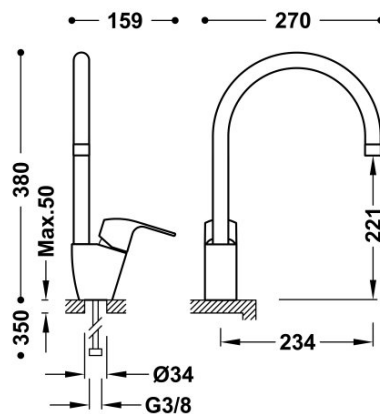

TRES

169440

Bateria zlewozmywakowa stojąca

Kąt obrotu wylewki 360°

Wykończenie Chrom.

Tres-duo®. Oszczędność wody. Dwie pozycje otwarcia uchwyty. W pośredniej pozycji zużycie wody jest o połowę niższe.

Tres Comercial, S.A. | C/Penedès, 16-26 | Zona Industrial, Sector A | 08759 Vallirana (Barcelona)