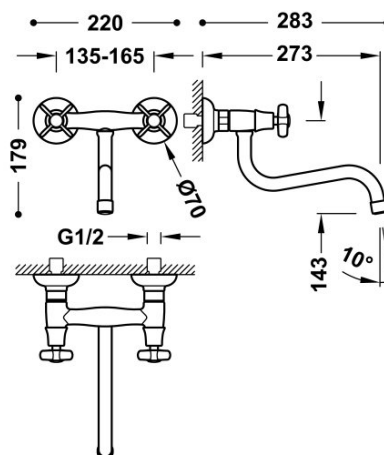

TRES

24231001OR

Bateria zlewozmywakowa stojąca ścienna

Górną 273 mm (do ściany)

Kąt obrotu wylewki 360°

Wykończenie 24-K Złoto.

Tres Comercial, S.A. | C/Penedès, 16-26 | Zona Industrial, Sector A | 08759 Vallirana (Barcelona)