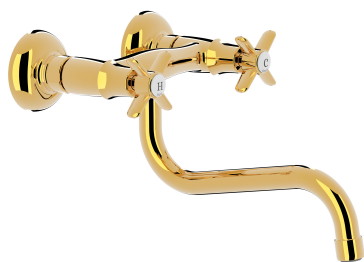

TRES

24231001OR

Bateria zlewozmywakowa stojąca ścienna

Górną 273 mm (do ściany)

Kąt obrotu wylewki 360°

Wykończenie 24-K Złoto.

Tres Comercial, S.A. | C/Penedès, 16-26 | Zona Industrial, Sector A | 08759 Vallirana (Barcelona)