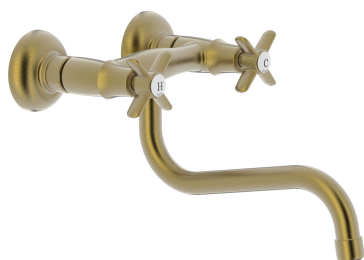

TRES

24231001LM

Bateria zlewozmywakowa stojąca ścienna

Górną 273 mm (do ściany)

Kąt obrotu wylewki 360°

Wykończenie Mosiądz Antyczny Matowy.

Tres Comercial, S.A. | C/Penedès, 16-26 | Zona Industrial, Sector A | 08759 Vallirana (Barcelona)