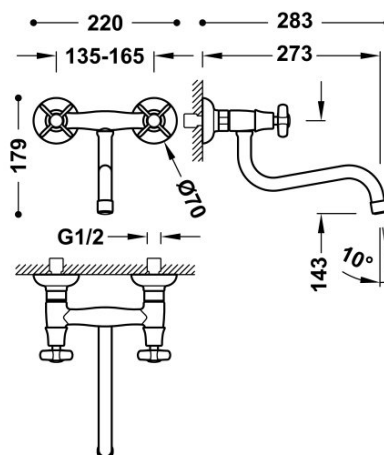

TRES

24231001LM

Bateria zlewozmywakowa stojąca ścienna

Górną 273 mm (do ściany)

Kąt obrotu wylewki 360°

Wykończenie Mosiądz Antyczny Matowy.

Tres Comercial, S.A. | C/Penedès, 16-26 | Zona Industrial, Sector A | 08759 Vallirana (Barcelona)