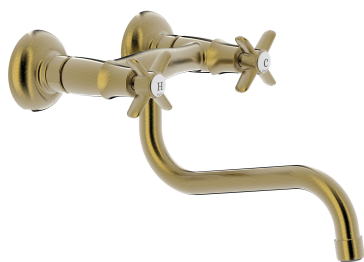

TRES

24231001LV

Bateria zlewozmywakowa stojąca ścienna

Górną 273 mm (do ściany)

Kąt obrotu wylewki 360°

Wykończenie Mosiądz Antyczny.

Tres Comercial, S.A. | C/Penedès, 16-26 | Zona Industrial, Sector A | 08759 Vallirana (Barcelona)