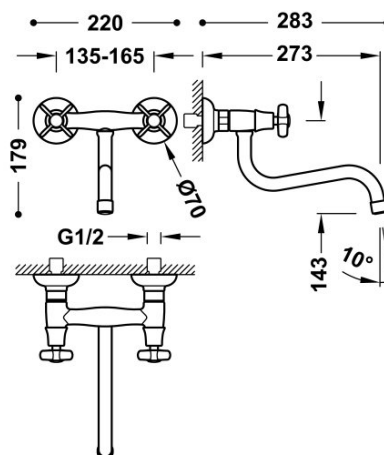

TRES

24231001LV

Bateria zlewozmywakowa stojąca ścienna

Górną 273 mm (do ściany)

Kąt obrotu wylewki 360°

Wykończenie Mosiądz Antyczny.

Tres Comercial, S.A. | C/Penedès, 16-26 | Zona Industrial, Sector A | 08759 Vallirana (Barcelona)