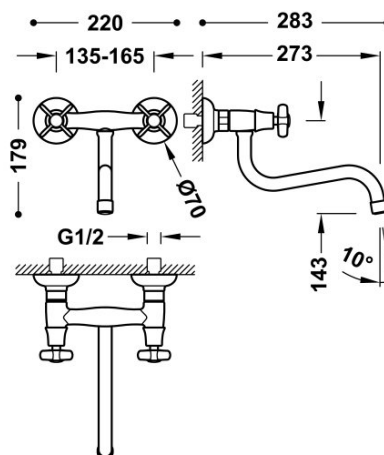

## 24231001AC

### Bateria zlewozmywakowa stojąca ścienna

Górną 273 mm (do ściany)

Kąt obrotu wylewki 360°

Wykończenie Stal.

Tres Comercial, S.A. | C/Penedès, 16-26 | Zona Industrial, Sector A | 08759 Vallirana (Barcelona)