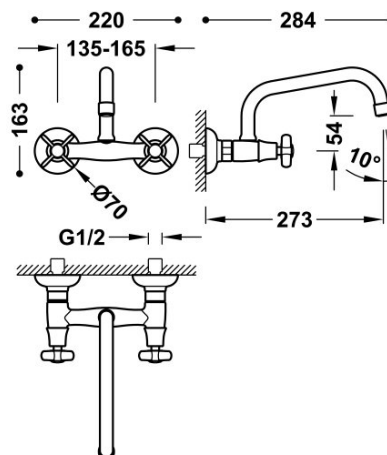

TRES

24221501OR

Bateria zlewozmywakowa stojąca ścienna

Górną 273 mm (do ściany)

Kąt obrotu wylewki 360°

Wykończenie 24-K Złoto.

Tres Comercial, S.A. | C/Penedès, 16-26 | Zona Industrial, Sector A | 08759 Vallirana (Barcelona)