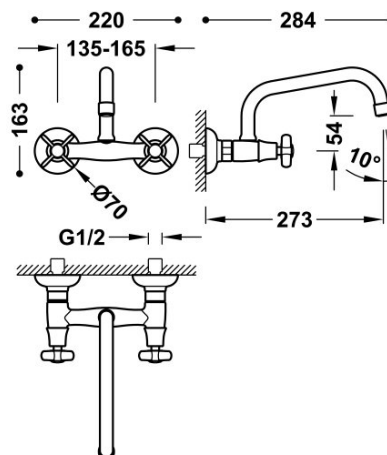

TRES

24221501LM

Bateria zlewozmywakowa stojąca ścienna

Górną 273 mm (do ściany)

Kąt obrotu wylewki 360°

Wykończenie Mosiądz Antyczny Matowy.

Tres Comercial, S.A. | C/Penedès, 16-26 | Zona Industrial, Sector A | 08759 Vallirana (Barcelona)