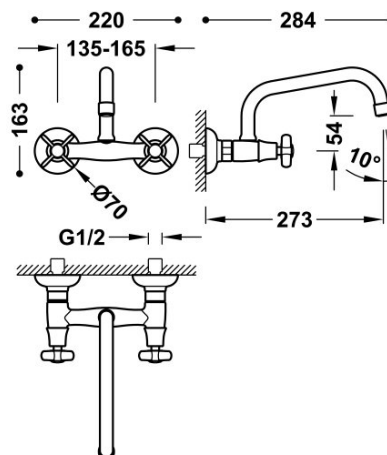

TRES

24221501LV

Bateria zlewozmywakowa stojąca ścienna

Górną 273 mm (do ściany)

Kąt obrotu wylewki 360°

Wykończenie Mosiądz Antyczny.

Tres Comercial, S.A. | C/Penedès, 16-26 | Zona Industrial, Sector A | 08759 Vallirana (Barcelona)