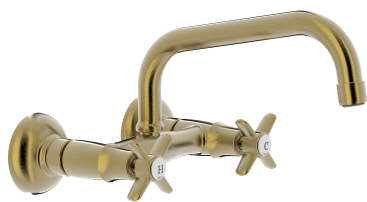

TRES

24221501LV

Bateria zlewozmywakowa stojąca ścienna

Górną 273 mm (do ściany)

Kąt obrotu wylewki 360°

Wykończenie Mosiądz Antyczny.

Tres Comercial, S.A. | C/Penedès, 16-26 | Zona Industrial, Sector A | 08759 Vallirana (Barcelona)