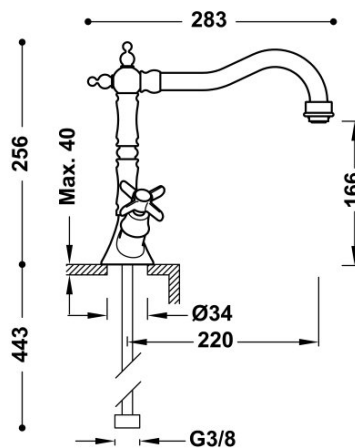

TRES

24234201LM

Bateria zlewozmywakowa stojąca

Kąt obrotu wylewki 360°

Wykończenie Mosiądz Antyczny Matowy.

Tres Comercial, S.A. | C/Penedès, 16-26 | Zona Industrial, Sector A | 08759 Vallirana (Barcelona)