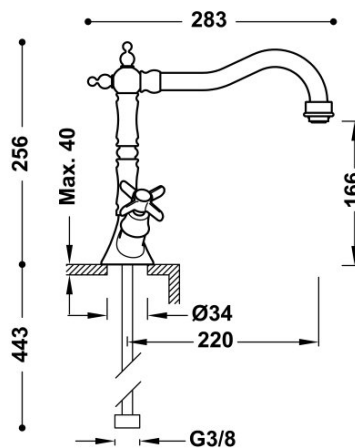

## 24234201LV

**Bateria zlewozmywakowa stojąca**

Kąt obrotu wylewki 360°

Wykończenie Mosiądz Antyczny.

Tres Comercial, S.A. | C/Penedès, 16-26 | Zona Industrial, Sector A | 08759 Vallirana (Barcelona)

T (+34) 936834004 | F (+34) 936835061 | [infotres@tresgriferia.com](mailto:infotres@tresgriferia.com)