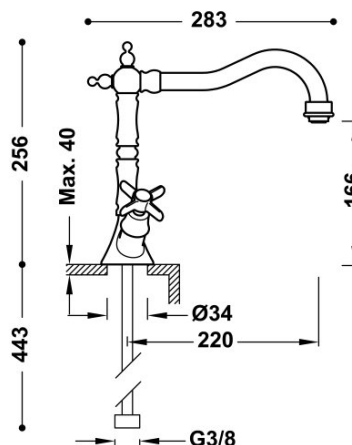

TRES

24234201OR

Bateria zlewozmywakowa stojąca

Kąt obrotu wylewki 360°

Wykończenie 24-K Złoto.

Tres Comercial, S.A. | C/Penedès, 16-26 | Zona Industrial, Sector A | 08759 Vallirana (Barcelona)

T (+34) 936834004 | F (+34) 936835061 | infotres@tresgriferia.com