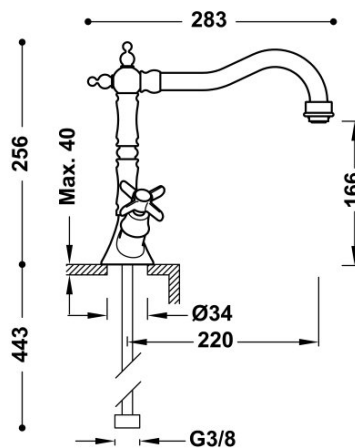

## 24234201AC

**Bateria zlewozmywakowa stojąca**

Kąt obrotu wylewki 360°

Wykończenie Stal.

Tres Comercial, S.A. | C/Penedès, 16-26 | Zona Industrial, Sector A | 08759 Vallirana (Barcelona)

T (+34) 936834004 | F (+34) 936835061 | [infotres@tresgriferia.com](mailto:infotres@tresgriferia.com)