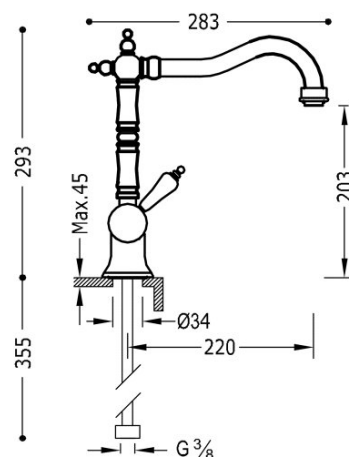

TRES

24233401LM

Bateria zlewozmywakowa stojąca ABATIBLE

System zapobiegający poparzeniom, który umożliwia ograniczenie do wybranej temperatury maksymalnej.

Kąt obrotu wylewki 360°

Wykończenie Mosiądz Antyczny Matowy.