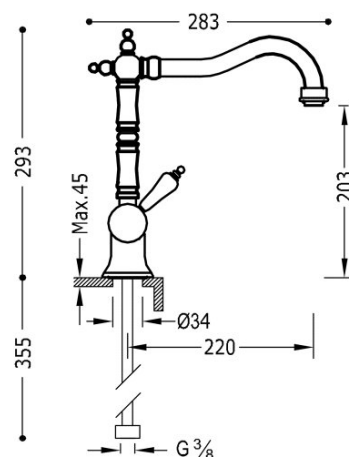

TRES

24233401LV

Bateria zlewozmywakowa stojąca ABATIBLE

System zapobiegający poparzeniom, który umożliwia ograniczenie do wybranej temperatury maksymalnej.

Kąt obrotu wylewki 360°

Wykończenie Mosiądz Antyczny.